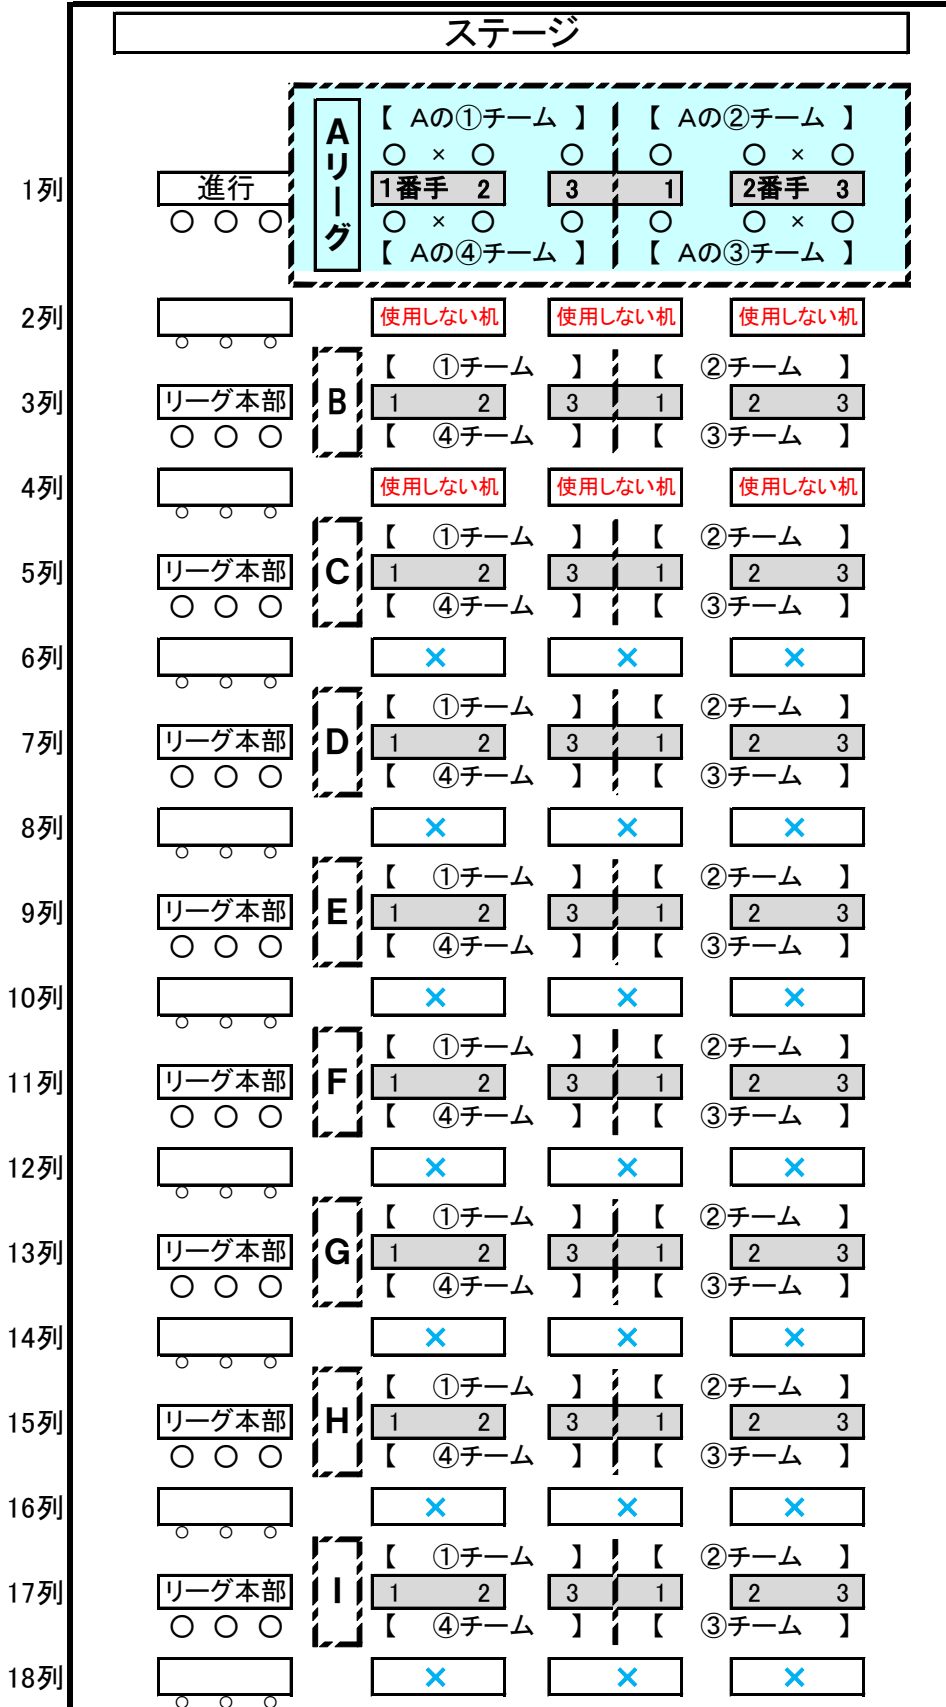

2023.7.2 第19回文科杯大会 (技能文化会館)